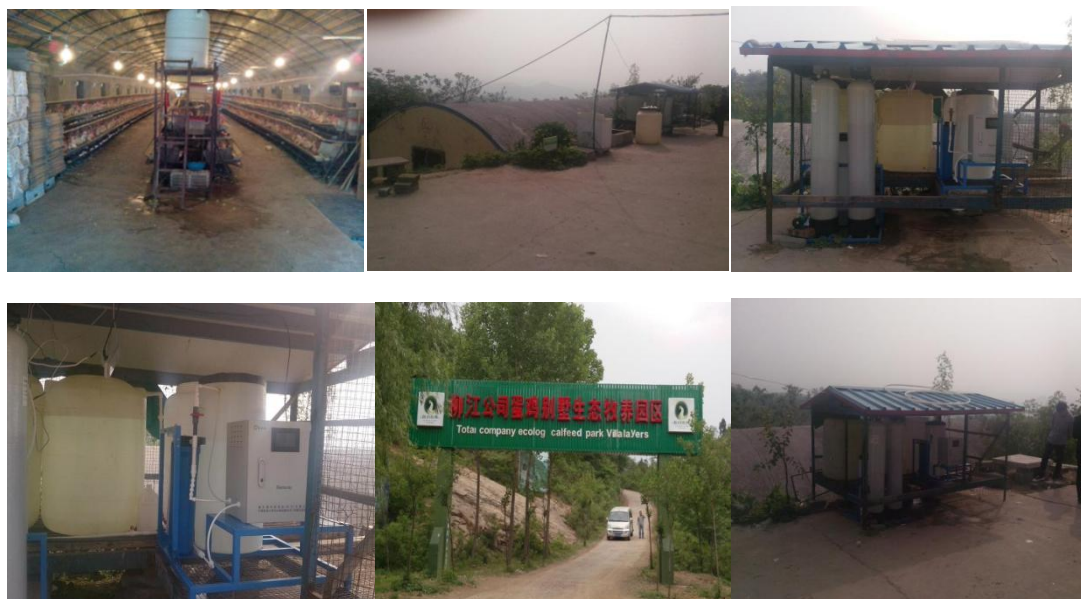

电解水在农业食品及养殖行业的应用案例

电解水技术从最初出现到成熟应用已经走过了 40 年的时间，在畜禽养殖行业得到成功应用的国家包括日本、韩国、丹麦、英国、德国、匈牙利、澳洲、西班牙、美国、台湾和中国大陆等国家和地区。

几年来我们与中国农业大学农业部设施农业工程重点实验室合作，在国内的一些重点单位成功应用电解水，取得了显著效果，这些单位主要包括：北京农业大学上庄养殖实验基地、河南柳江生态牧业股份有限公司、北京京鹏环球科技股份有限公司、江西圣迪乐村生态食品有限公司、重庆畜牧科学院养猪场、重庆荣昌畜牧兽医局牲猪交易运输消毒通道、沈阳沈海牧业公司、石家庄华牧牧业有限公司、石家庄华裕农业科技有限公司、江西萧翔农业发展集团公司、通威股份有限公司、河南省诸美种猪育种集团有限公司、北京德青源农业科技股份有限公司、北京农学院食品学院、广西玉林五彩田园农业嘉年华、山东滨州惠民现代农业示范区、哈斯农牧业（北京）发展有限责任公司、首农集团北京东风农工商公司、北京小汤山现代农业科技示范园、中国农业大学通州农业科技示范基地、北京市农林科学院植物工厂、北京百万庄园投资集团、新疆农业科学院、华润雪花啤酒河北燕郊工厂、沈阳公司、宁夏公司、黑龙江依兰公司、和湖南娄底公司等单位。

以下为部分相关单位的现场应用照片：

河南柳江公司现场照片

重庆荣昌畜牧局电解水应用现场照片

沈阳沈海牧业电解水应用现场照片

江西圣迪乐村蛋鸡场现场机器照片

重庆畜牧科学院 猪场现场安装照片

北京京鹏环球科技股份有限公司电解水现场应用照片

北京德青源农业科技股份有限公司电解水现场应用照片

石家庄华牧牧业有限公司电解水现场应用照片

通威股份有限公司电解水现场应用照片

江西萧翔农业发展集团公司电解水现场应用照片

江西萧翔农业发展集团公司电解水消毒通道应用照片

河南省诸美种猪育种集团有限公司电解水应用照片

华润雪花啤酒公司电解水应用照片

广西玉林五彩田园农业示范园电解水应用照片

河北省涉县涉城镇个体养殖户电解水应用现场照片