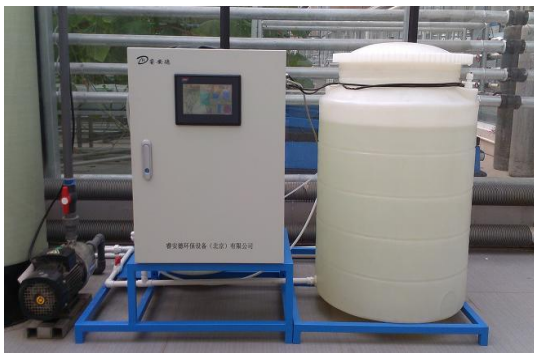

以下为部分相关单位的现场应用照片：

河南柳江公司现场照片

重庆荣昌畜牧局电解水应用现场照片

沈阳沈海牧业电解水应用现场照片

江西圣迪乐村蛋鸡场现场机器照片

重庆畜牧科学院 猪场现场安装照片

北京京鹏环球科技股份有限公司电解水现场应用照片

北京德青源农业科技股份有限公司电解水现场应用照片